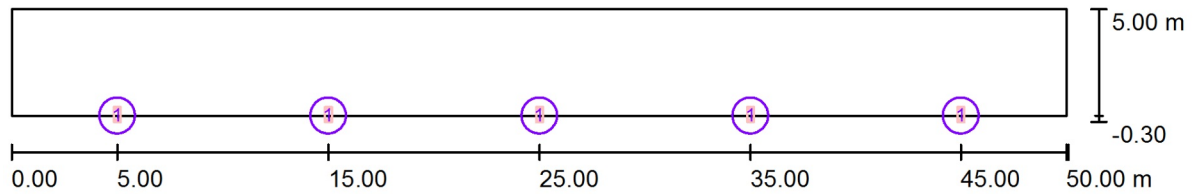

ALS-Передовые Системы Освещения

Москва, Смольная, 24а

Оператор Волков М.В.

Телефон +74995015801, +79057884980

Факс -

Электронная почта zakaz@svettut.ru

Наружная сцена 1 / Светильники (план расположения)

Масштаб 1 : 358

Ведомость светильников

№	Шт.	Обозначение
1	5	info@svettut.ru 40755 ITINERA VP CL 2 M 70W