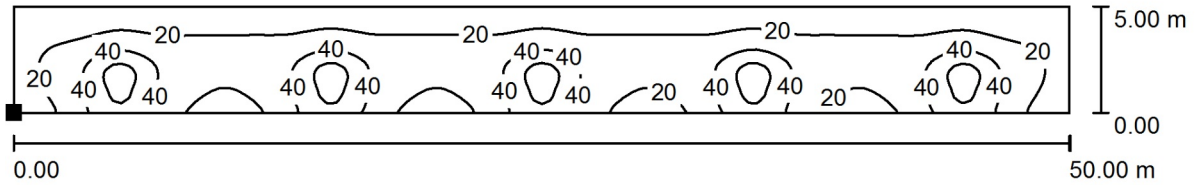

ALS-Передовые Системы Освещения

Москва, Смольная, 24а

Оператор Волков М.В.

Телефон +74995015801, +79057884980

Факс -

Электронная почта zakaz@svettut.ru

Наружная сцена 1 / Элемент полов 1 / Поверхность 1 / Изолинии (E)

Значения в Lux, Масштаб 1 : 358

Расположение поверхности

снаружи:

Выделенная точка:

(0.000 m, 0.000 m, 0.000 m)