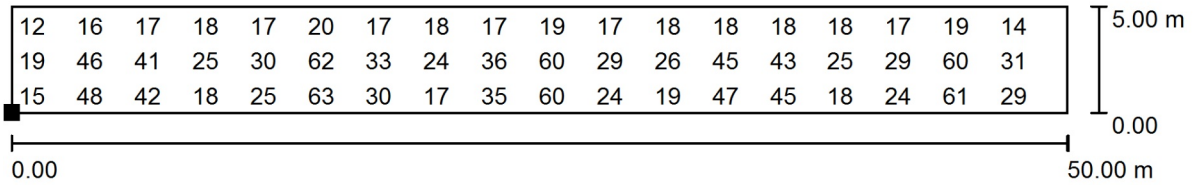

ALS-Передовые Системы Освещения

Москва, Смольная, 24а

Оператор Волков М.В.

Телефон +74995015801, +79057884980

Факс -

Электронная почта zakaz@svettut.ru

Наружная сцена 1 / Элемент полов 1 / Поверхность 1 / График значений (E)

Значения в Lux, Масштаб 1 : 358

Не все расчетные данные могут быть представлены.

Расположение поверхности
снаружи:

Выделенная точка:
(0.000 m, 0.000 m, 0.000 m)