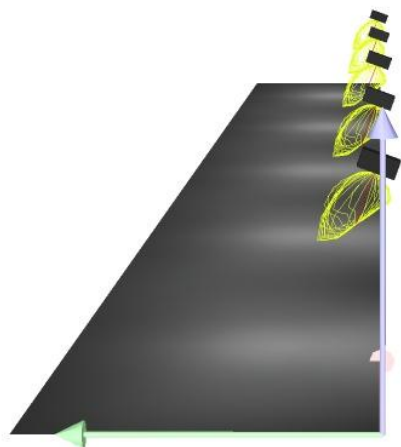

ALS-Передовые Системы Освещения

Москва, Смольная, 24а

Оператор Волков М.В.

Телефон +74995015801, +79057884980

Факс -

Электронная почта zakaz@svettut.ru

Наружная сцена 1 / 3D - визуализация