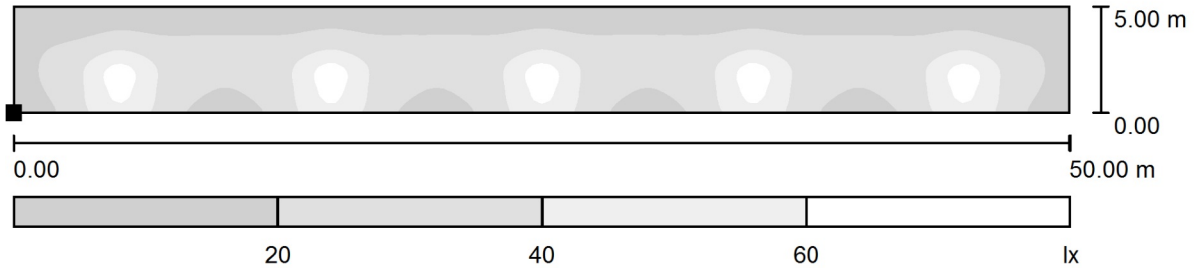

ALS-Передовые Системы Освещения

Москва, Смольная, 24а

Оператор Волков М.В.

Телефон +74995015801, +79057884980

Факс -

Электронная почта zakaz@svettut.ru

Наружная сцена 1 / Элемент полов 1 / Поверхность 1 / Градации серого (E)

Масштаб 1 : 358

Расположение поверхности
снаружи:

Выделенная точка:
(0.000 m, 0.000 m, 0.000 m)